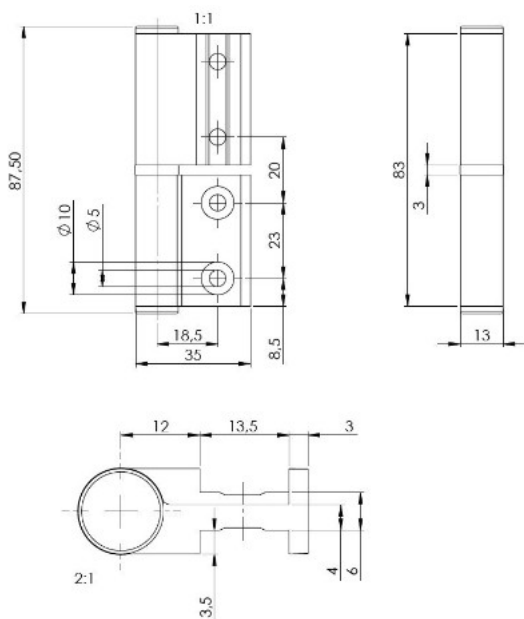

PRODUCT SHEET

Description:

Door Hinge "Nina", Right, Black Finish, F/Max. 13mm Panel

Item number:

15.08.050-4

Units	Box	Carton	HS Code	Barcode
Pcs.	8	160	8302100090	
				5704866525336

SISO A/S

Mileparken 11
DK-2740 Skovlunde
Denmark
VAT: DK24786013